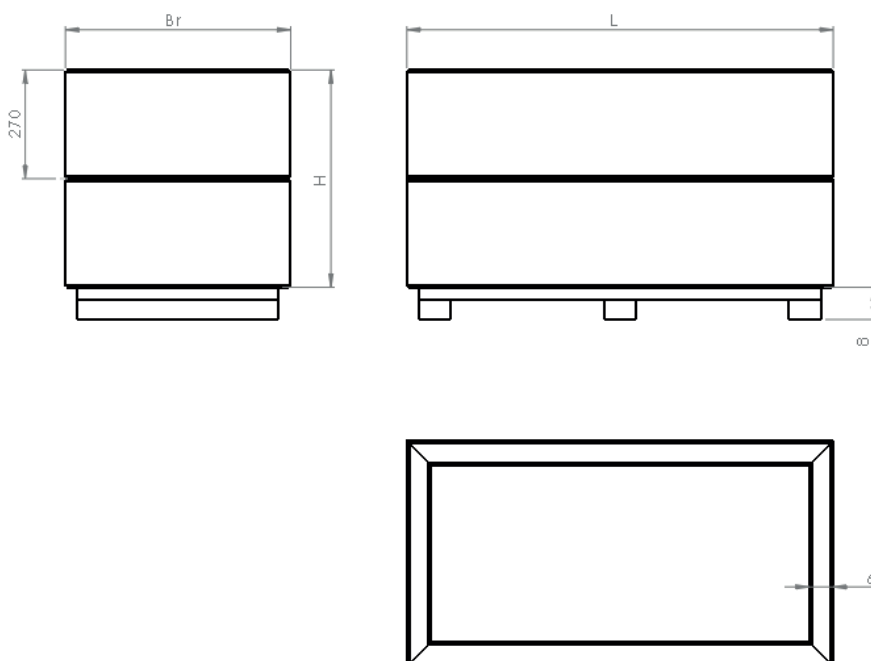

Bloembak AESCULUS

Productomschrijving

Om het transporteren te vergemakkelijken zijn de bloembakken voorzien van onderlegbalken

Materiaal Polyolefine – vervaardigd uit gerecycled huishoudelijk afval
 Basiskleur Grijs
 Opmerking De afwijking op de maatvoering kan 3% bedragen
 Downloads Technische fiche eigenschappen ECO-oh! gerecyclede kunststof

Referenties en afmetingen

Art. n°	Art. omschrijving	Afmetingen L x Br x H	Gewicht Kg.	Tot. aantal stuks per pallet
22221	Bloembak Aesculus	100 cm x 50 cm x 27 cm	57,90	1
22222	Bloembak Aesculus	100 cm x 50 cm x 54 cm	101,40	1
22421	Bloembak Aesculus	100 cm x 100 cm x 27 cm	83,30	1
22422	Bloembak Aesculus	100 cm x 100 cm x 54 cm	141,30	1
22423	Bloembak Aesculus	100 cm x 100 cm x 81 cm	199,30	1
22363	Bloembak Aesculus	180 cm x 70 cm x 81 cm	224,60	1
22321	Bloembak Aesculus	200 cm x 50 cm x 27 cm	97,80	1
22323	Bloembak Aesculus	200 cm x 50 cm x 81 cm	242,80	1
22332	Bloembak Aesculus	200 cm x 100 cm x 54 cm	220,90	1