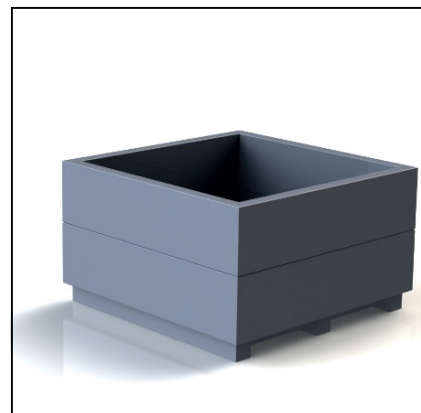

Bloembak AESCULUS

Productomschrijving

Om het transporteren te vergemakkelijken zijn de bloembakken voorzien van onderlegbalken

Materiaal Polyolefine – vervaardigd uit gerecycled huishoudelijk afval
 Basiskleur Grijs
 Opmerking De afwijking op de maatvoering kan 3% bedragen
 Downloads Technische fiche eigenschappen ECO-oh! gerecyclede kunststof

Referenties en afmetingen

Art. n°	Art. omschrijving	Afmetingen L x Br x H	Gewicht Kg.	Tot. aantal stuks per pallet
22221	Bloembak Aesculus	100 cm x 50 cm x 27 cm	57,90	1
22222	Bloembak Aesculus	100 cm x 50 cm x 54 cm	101,40	1
22421	Bloembak Aesculus	100 cm x 100 cm x 27 cm	83,30	1
22422	Bloembak Aesculus	100 cm x 100 cm x 54 cm	141,30	1
22423	Bloembak Aesculus	100 cm x 100 cm x 81 cm	199,30	1
22363	Bloembak Aesculus	180 cm x 70 cm x 81 cm	224,60	1
22321	Bloembak Aesculus	200 cm x 50 cm x 27 cm	97,80	1
22323	Bloembak Aesculus	200 cm x 50 cm x 81 cm	242,80	1
22332	Bloembak Aesculus	200 cm x 100 cm x 54 cm	220,90	1