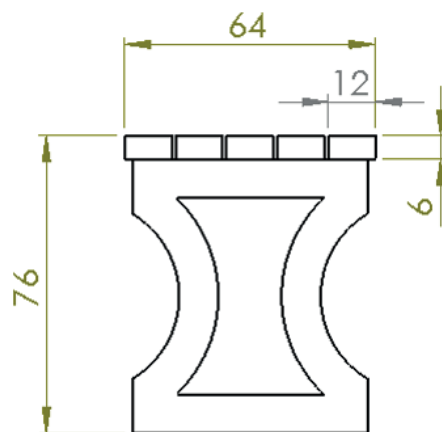

Parktafel

Productomschrijving

De parktafel bestaat uit 2 tafelvoeten, onderling verbonden met een balkje (5 x 8 cm) en 5 planken van 6 x 12 x 200 cm.

Materiaal Polyolefine – vervaardigd uit gerecycled huishoudelijk afval
 Basiskleur Grijs
 Opmerking De afwijking op de maatvoering kan 3% bedragen

Toepassingen Tuinen, parken, speeltuinen, openbare domeinen, recreatieparken, parkeerplaatsen,...

Referenties en afmetingen

Art. n°	Art. omschrijving	Afmetingen H x D x L	Gewicht Kg.	Tot. aantal stuks per pallet	Type pallet
1103E	Parktafel 2m (gemonteerd)	76 cm x 64 cm x 200 cm	108,00	1	80x120cm