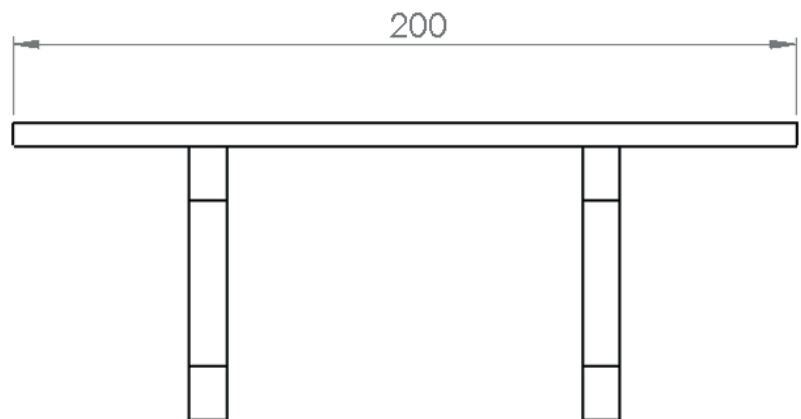

Parktafel

Productomschrijving

De parktafel bestaat uit 2 tafelvoeten, onderling verbonden met een balkje (5 x 8 cm) en 5 planken van 6 x 12 x 200 cm.

Materiaal Polyolefine – vervaardigd uit gerecycled huishoudelijk afval
 Basiskleur Grijs
 Opmerking De afwijking op de maatvoering kan 3% bedragen

Toepassingen Tuinen, parken, speeltuinen, openbare domeinen, recreatieparken, parkeerplaatsen,...

Referenties en afmetingen

Art. n°	Art. omschrijving	Afmetingen H x D x L	Gewicht Kg.	Tot. aantal stuks per pallet	Type pallet
1103E	Parktafel 2m (gemonteerd)	76 cm x 64 cm x 200 cm	108,00	1	80x120cm